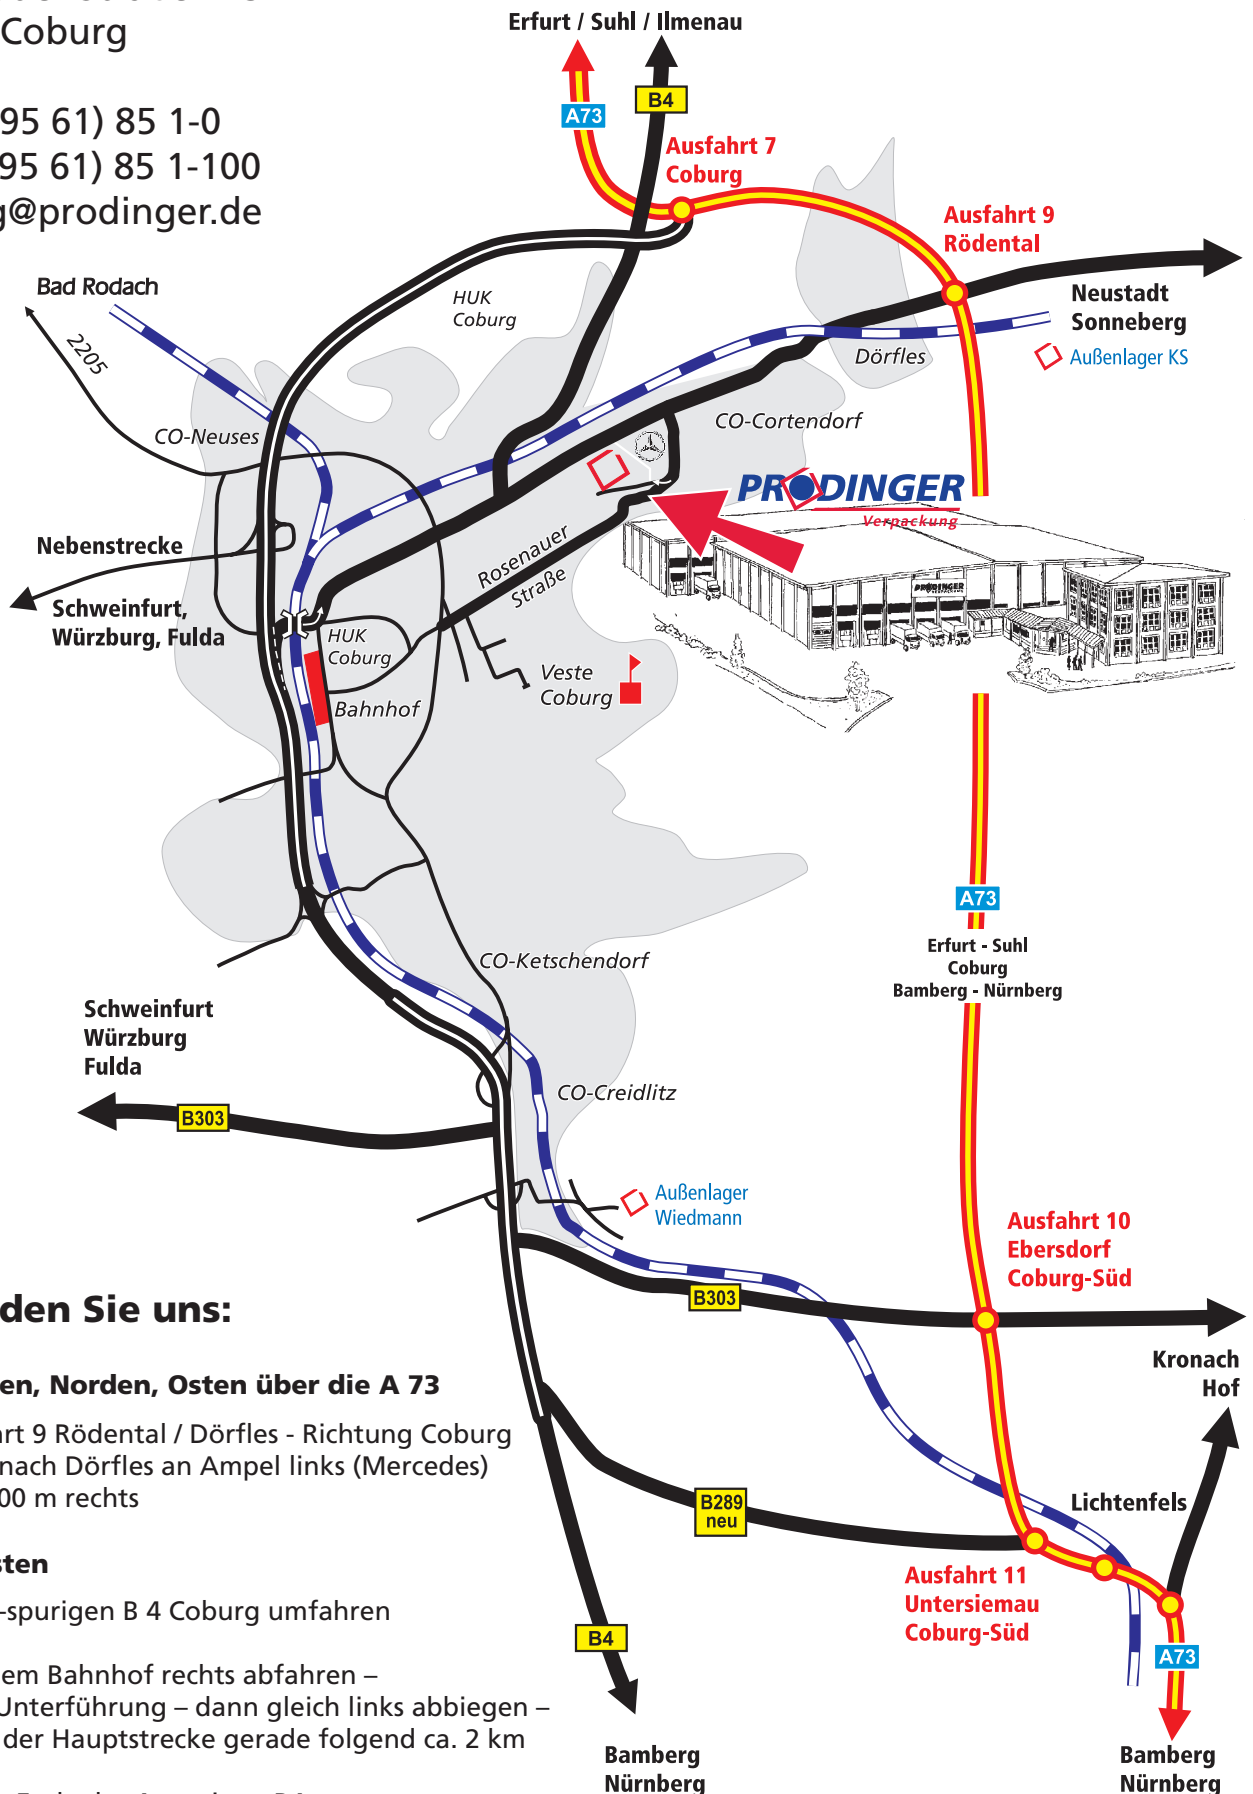

# Ihr Weg zu uns:

Prodinger oHG  
Rosenauer Straße 115  
96450 Coburg

Tel. (0 95 61) 85 1-0  
Fax (0 95 61) 85 1-100  
coburg@prodinger.de

**PRODINGER**  
Verpackung

## So finden Sie uns:

### Von Süden, Norden, Osten über die A 73

- Ausfahrt 9 Rödental / Dörfles - Richtung Coburg  
500 m nach Dörfles an Ampel links (Mercedes)  
nach 200 m rechts

### Von Westen

- auf der 4-spurigen B 4 Coburg umfahren
- nach dem Bahnhof rechts abfahren –  
durch Unterführung – dann gleich links abbiegen –  
immer der Hauptstrecke gerade folgend ca. 2 km
- bis zum Ende der 4-spurigen B4  
auf die A 73 Richtung Bamberg  
dann weiter wie a)