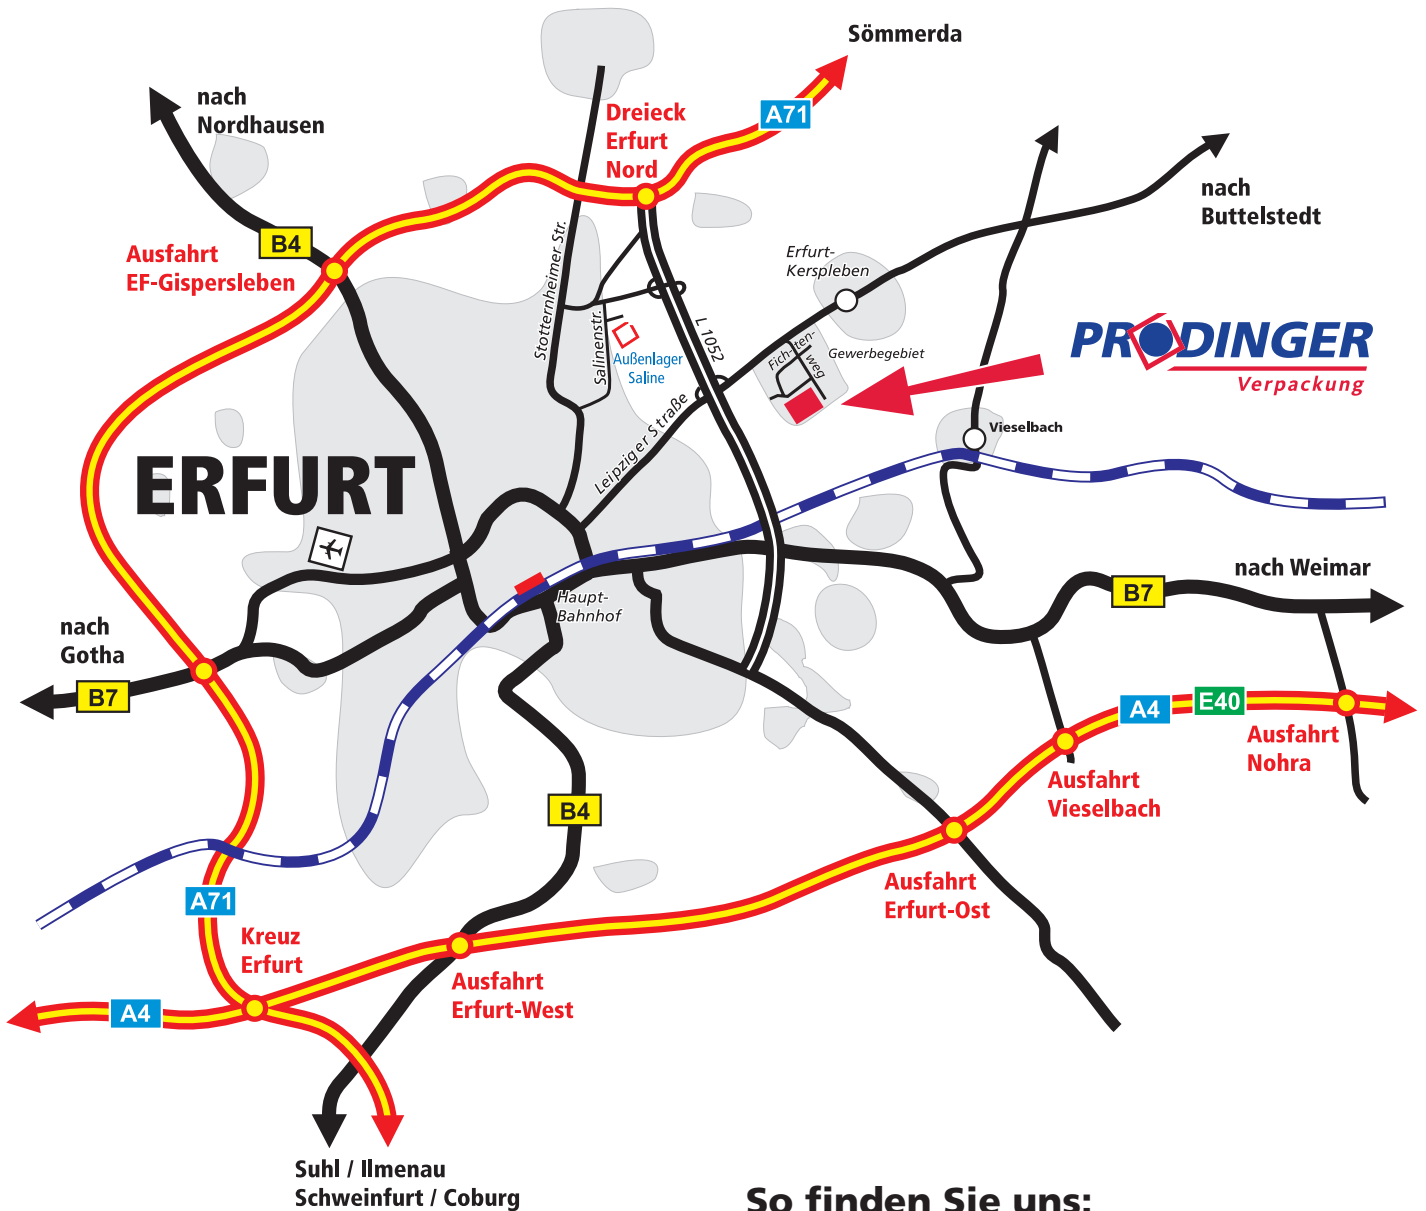

Ihr Weg zu uns:

Prodinger oHG
Niederlassung Erfurt
Fichtenweg 48
Ortsteil Kerspleben
99198 Erfurt

Tel. (03 62 03) 6 97-0
Fax (03 62 03) 6 97-97
erfurt@prodinger.de

So finden Sie uns:

Von der Autobahn A71

- Ausfahrt Dreieck Erfurt Nord
4-spurige Osttangente
bis Ausfahrt Kerspleben ...

Aus dem Stadtgebiet

- vom äußeren Ring in Erfurt
auf die Leipziger Straße
Richtung Buttstedt,
etwa 2 km stadtauswärts ...

Von der Autobahn A4

- Ausfahrt Erfurt-Ost
ca. 4 km bis Ampelkreuzung
rechts 4-spurige Osttangente
(Richtung A71 Sömmerda)
Abfahrt Kerspleben ...

... • ca. 500 m vor Ortsteil Kerspleben an Ampel rechts in das Gewerbegebiet
weiter 400 m geradeaus, letzte Straße rechts => PRODINGER VERPACKUNG