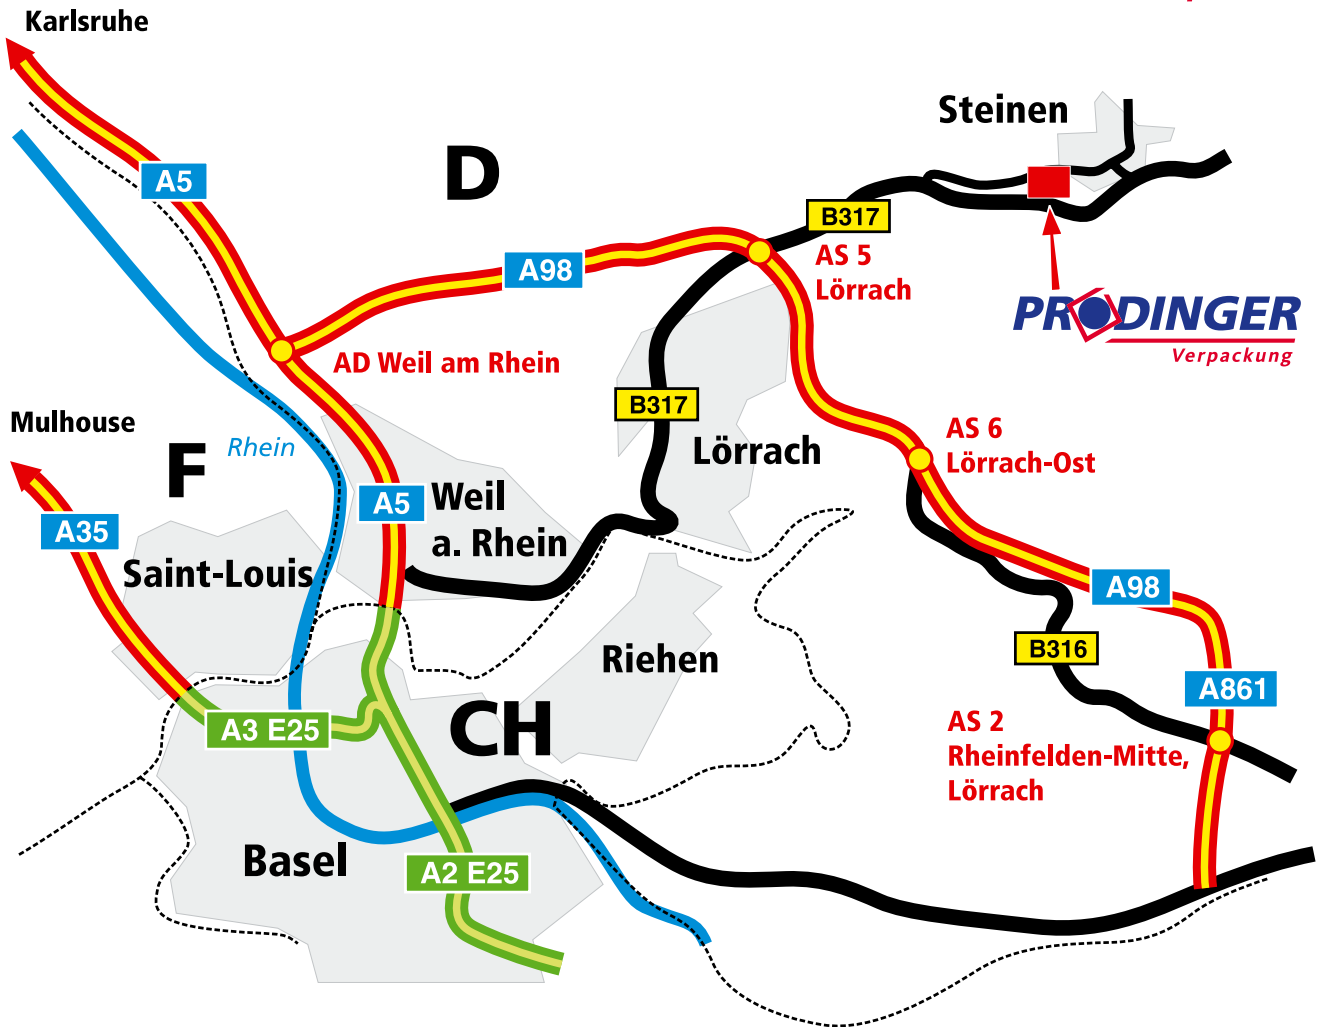

Ihr Weg zu uns:

PRODINGER OHG
Egertenweg 6
79585 Steinen

Tel. +49 (0) 761 5 92 50-900
Fax +49 (0) 761 5 92 50-590
steinen@prodinger.eu

von Süden-Westen kommend:

- von der Autobahn A 98
- Ausfahrt 5 / Lörrach-Mitte
- B 317 links abbiegen, Richtung Schopfheim, Maulburg, Zell i.W.
- nach ca. 3 km links abfahren, Richtung Lörrach-Hauingen, Gewerbegebiet: Entenbad
- ganz vor fahren, nach Steinen rechts abbiegen
- stets geradeaus, ab Ortseingang: 2. Strasse rechts = Egertenweg (zur Orientierung: bei DRK, Feuerwehr und Polizei rechts abbiegen)
- nach ca. 80 m finden Sie uns auf der rechten Seite

aus Richtung Schopfheim:

- B317 bis zum Kreisverkehr,
- Steinen: 1. Ausfahrt rechts abbiegen
- über die Bahnlinie, stets geradeaus auf der Vorfahrtsstrasse
- nächstmögliche (1. Kreuzung/Strasse) rechts abbiegen = Egertenweg
- nach ca. 70 m finden Sie uns auf der linken Seite